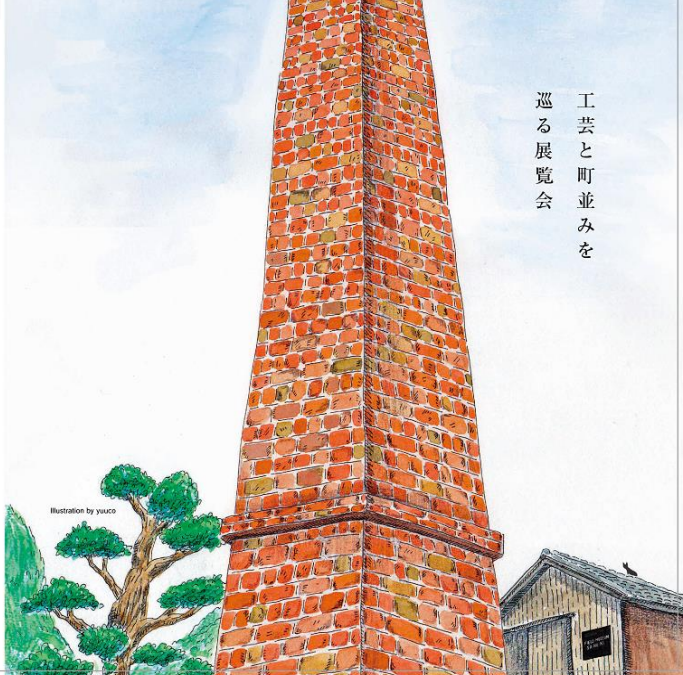

観覧料 1名13000円(最大10名)

観覧料 1名13500円(最大10名)

観覧料 1名14000円(最大10名)

観覧料 1名14500円(最大10名)

観覧料 1名15000円(最大10名)

観覧料 1名15500円(最大10名)

観覧料 1名16000円(最大10名)

観覧料 1名16500円(最大10名)

観覧料 1名17000円(最大10名)

観覧料 1名17500円(最大10名)

観覧料 1名18000円(最大10名)

観覧料 1名18500円(最大10名)

観覧料 1名19000円(最大10名)

観覧料 1名19500円(最大10名)

観覧料 1名20000円(最大10名)

観覧料 1名20500円(最大10名)

観覧料 1名21000円(最大10名)

観覧料 1名21500円(最大10名)

観覧料 1名22000円(最大10名)

観覧料 1名22500円(最大10名)

観覧料 1名23000円(最大10名)

観覧料 1名23500円(最大10名)

観覧料 1名24000円(最大10名)

観覧料 1名24500円(最大10名)

観覧料 1名25000円(最大10名)

観覧料 1名25500円(最大10名)

観覧料 1名26000円(最大10名)

観覧料 1名26500円(最大10名)

観覧料 1名27000円(最大10名)

観覧料 1名27500円(最大10名)

観覧料 1名28000円(最大10名)

観覧料 1名28500円(最大10名)

観覧料 1名29000円(最大10名)

観覧料 1名29500円(最大10名)

観覧料 1名30000円(最大10名)

観覧料 1名30500円(最大10名)

観覧料 1名31000円(最大10名)

観覧料 1名31500円(最大10名)

観覧料 1名32000円(最大10名)

観覧料 1名32500円(最大10名)

観覧料 1名33000円(最大10名)

観覧料 1名33500円(最大10名)

観覧料 1名34000円(最大10名)

観覧料 1名34500円(最大10名)

観覧料 1名35000円(最大10名)

観覧料 1名35500円(最大10名)

観覧料 1名36000円(最大10名)

観覧料 1名36500円(最大10名)

観覧料 1名37000円(最大10名)

観覧料 1名37500円(最大10名)

観覧料 1名38000円(最大10名)

観覧料 1名38500円(最大10名)

観覧料 1名39000円(最大10名)

観覧料 1名39500円(最大10名)

観覧料 1名40000円(最大10名)

観覧料 1名40500円(最大10名)

観覧料 1名41000円(最大10名)

観覧料 1名41500円(最大10名)

観覧料 1名42000円(最大10名)

FIELD MUSEUM SA·NU·KI 2016

2016.11.4 [fri], 5 [sat], 6 [sun]

10:00~16:00

http://www.hnt.or.jp/field-m/

f フィールドミュージアム SA·NU·KI

工芸と町並みを
巡る
展覧会

会場 引田の町並み(讃州井筒屋敷・旧山田医院・阿部邸・笠原邸・煙突広場・旧商店・旧松村医院・窪田邸・吉原邸・山本醤油)

【問合せ】フィールドミュージアムSA・NU・KI 実行委員会事務局 〒769-2792 香川県東かがわ市津1847-1 TEL 0879-26-1267 FAX 0879-26-1351

【主催】フィールドミュージアムSA・NU・KI実行委員会

【後援】香川県、東かがわ市、公益財団法人 香澤記念財団

NPO法人東かがわ市ニューリズム協会

フィールドミュージアムSA・NU・KI 2016は、瀬戸内国際芸術祭2016「アート・シーティング」事業に参加しています。

2016

http://www.hnt.or.jp/field-m/

白い漆喰の壁、つらなる屋根瓦。
煙突、醤油蔵、もろみの香り。
昔ながらの風情と営みが残る
引田の町並みに
今という時代を生きる
私たちの作品を並べます。